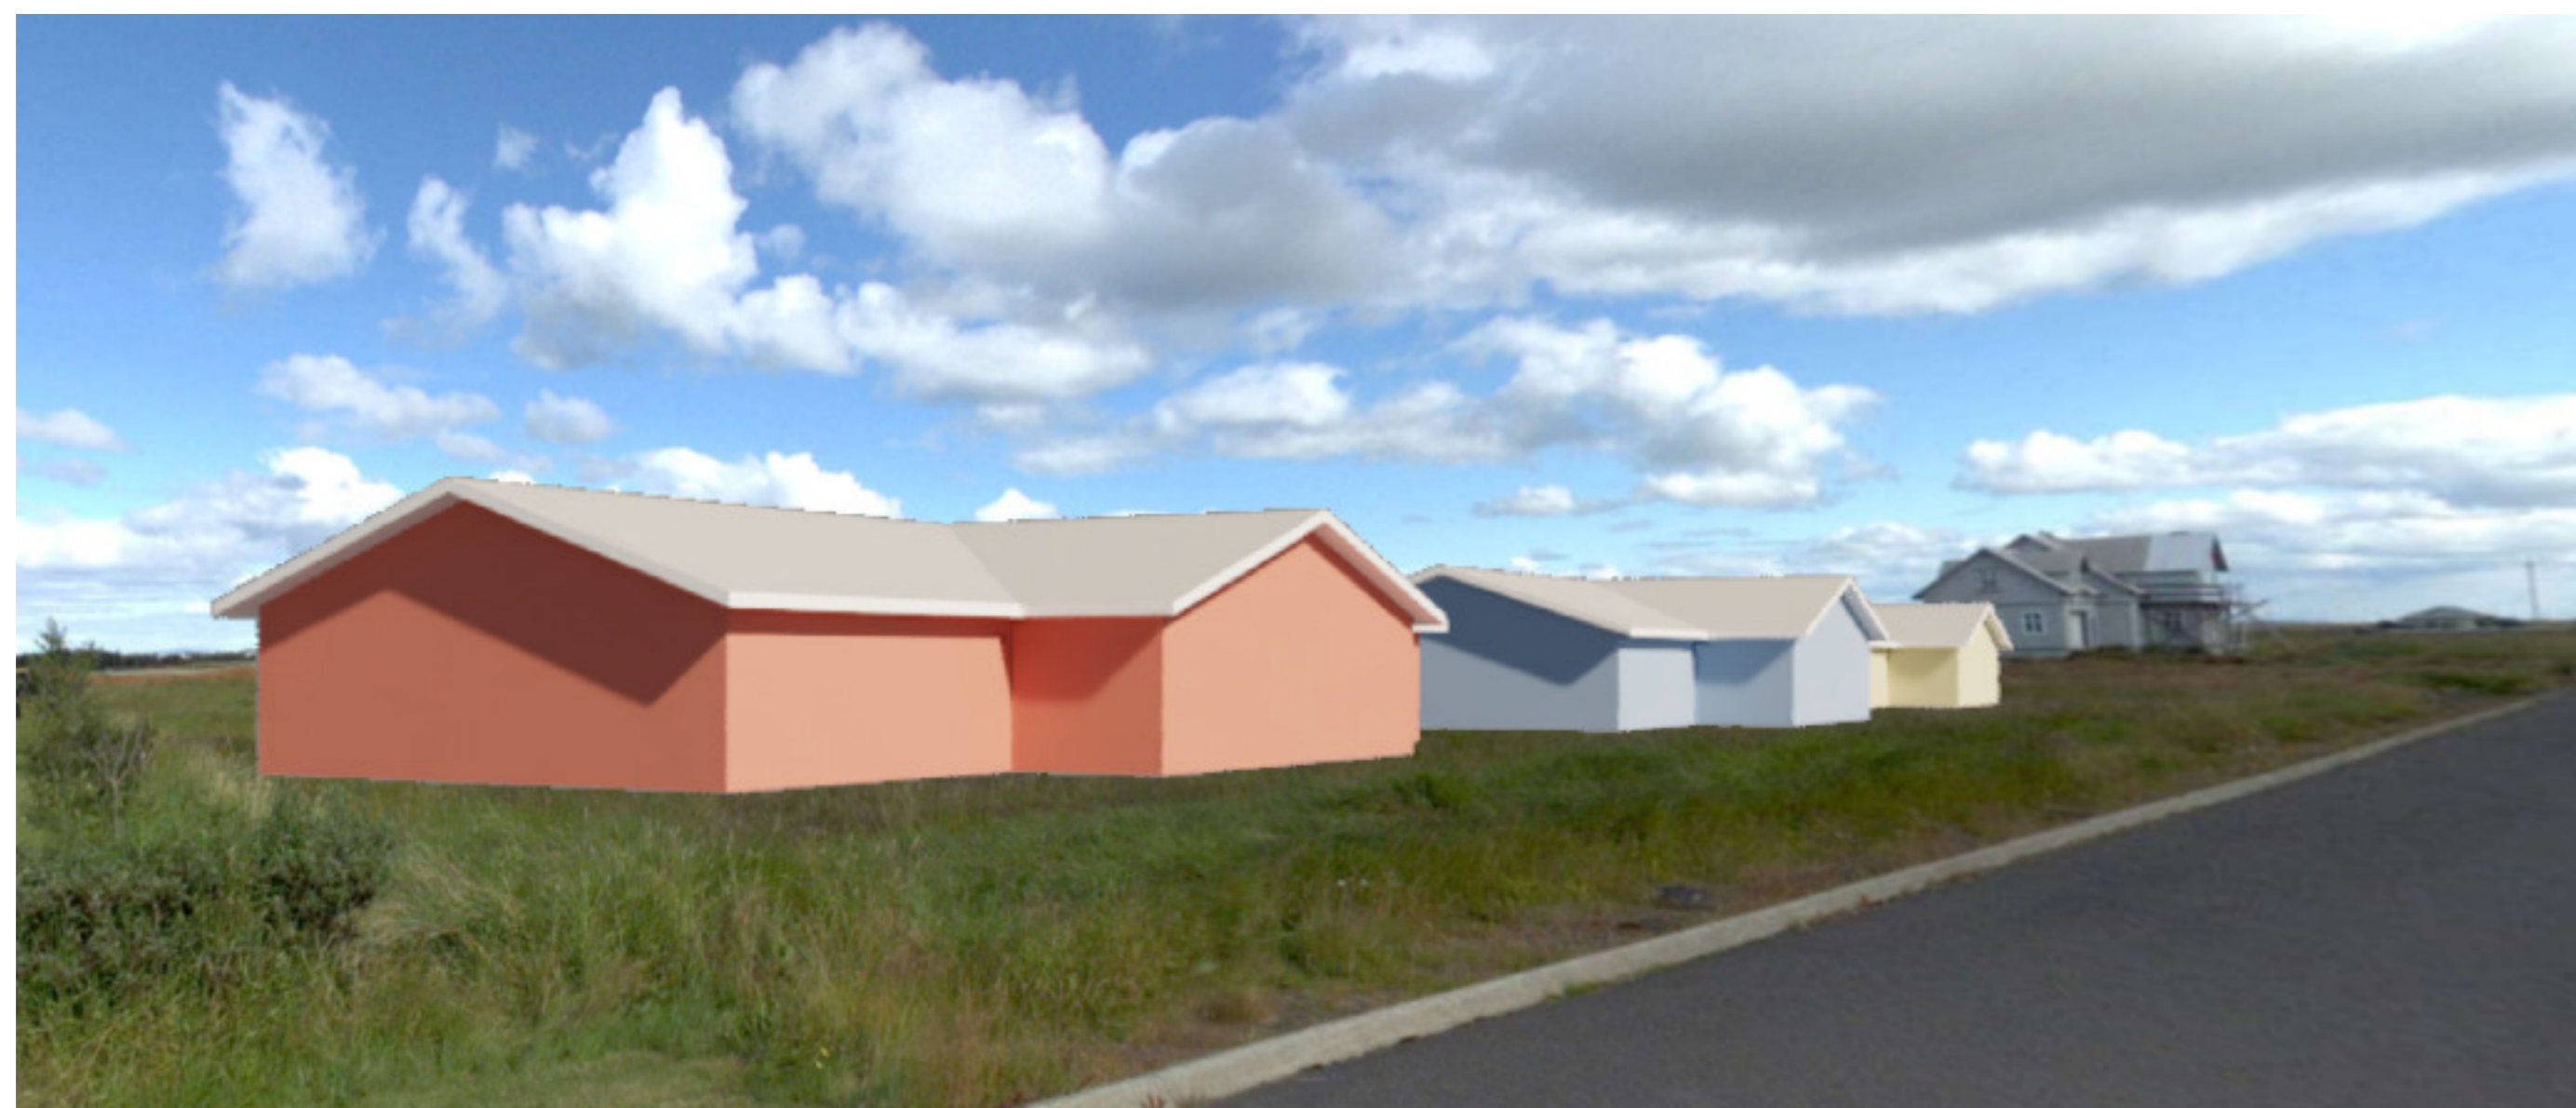

Áætlað er að mismunandi litur verði á húsunum, en öll húsinu verða með hvítum gluggum og þakkanti og gráu þaki eins og núverandi hús við götuna.

Öll mál eru í millimetrum, nema annað sé tekið fram.

BR.		Dags.	
VERKHEITI:	Deiliskipulag Mundakotshverfi 820 Eyrarbakki	TEIKNINÚMÉR:	XXX
VERKHLUTI:	Deiliskipulag Götumynd	ÚTGÁFA:	S1
Hönnuður:	Bent Larsen Fróðason kt.141177-3469	Samþykkt:	
Hönnunarstjóri:	Bent Larsen Fróðason kt.141177-3469	Samþykkt:	
BLADSTÆRD:	A2	DAGS:	07/06/21
VERKNR:	21-32	MKV:	1:1000